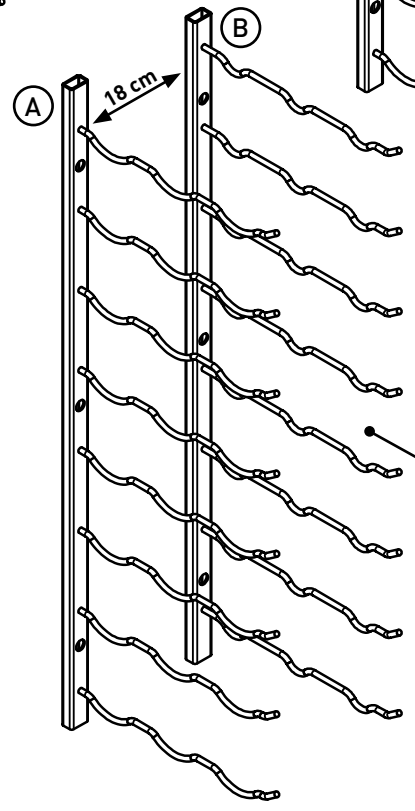

TRIWIRE WINE RACK

400/1-A,B

400/2-A,B

400/3-A,B

800/1-A,B

800/2-A,B

800/3-A,B

1200/1-A,B

1200/2-A,B

1200/3-A,B

400/1

- 1 A ← 18 cm → B
- 2 \varnothing 8 mm (4x)
- 3 (4x)
- 4 (4x)
- 5 (4x)
- 6 (4x)
- 7

! \varnothing max. 85 mm

400/2

400/3

800/1

- 6x
- 4x
- 2x

800/2

- 6x
- 4x
- 2x

800/3

- 6x
- 4x
- 2x