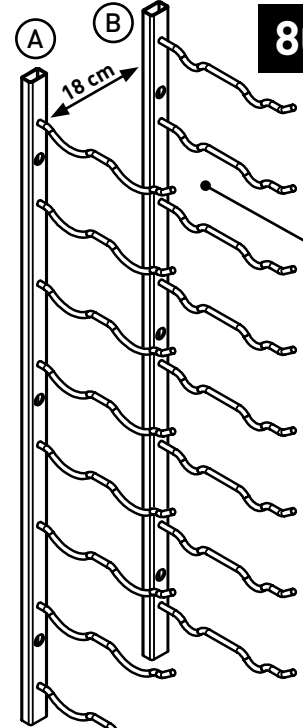

TRIWIRE WINE RACK

400/1-A,B

400/2-A,B

400/3-A,B

800/1-A,B

800/2-A,B

800/3-A,B

1200/1-A,B

1200/2-A,B

1200/3-A,B

400/1

- 1 A ← 18 cm → B
- 2 \varnothing 8 mm (4x)
- 3 (4x)
- 4 (4x)
- 5 (4x)
- 6 (4x)
- 7

! \varnothing max. 85 mm

400/2

400/3

800/1

- 6x
- 4x
- 2x

800/2

- 6x
- 4x
- 2x

800/3

- 6x
- 4x
- 2x