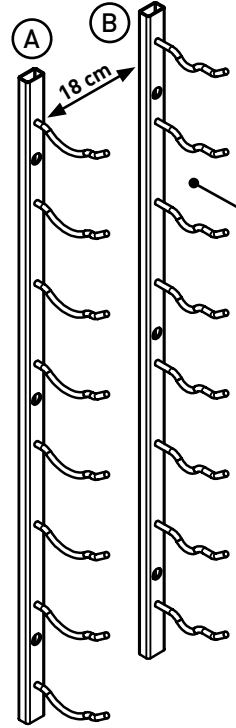

TRIWIRE WINE RACK

400/1-A,B

400/2-A,B

400/3-A,B

800/1-A,B

800/2-A,B

800/3-A,B

1200/1-A,B

1200/2-A,B

1200/3-A,B

400/1

- 1 A ← 18 cm → B
- 2 \varnothing 8 mm (4x)
- 3 (4x)
- 4 (4x)
- 5 (4x)
- 6 (4x)
- 7

! \varnothing max. 85 mm

400/2

400/3

800/1

- 6x
- 4x
- 2x

800/2

- 6x
- 4x
- 2x

800/3

- 6x
- 4x
- 2x