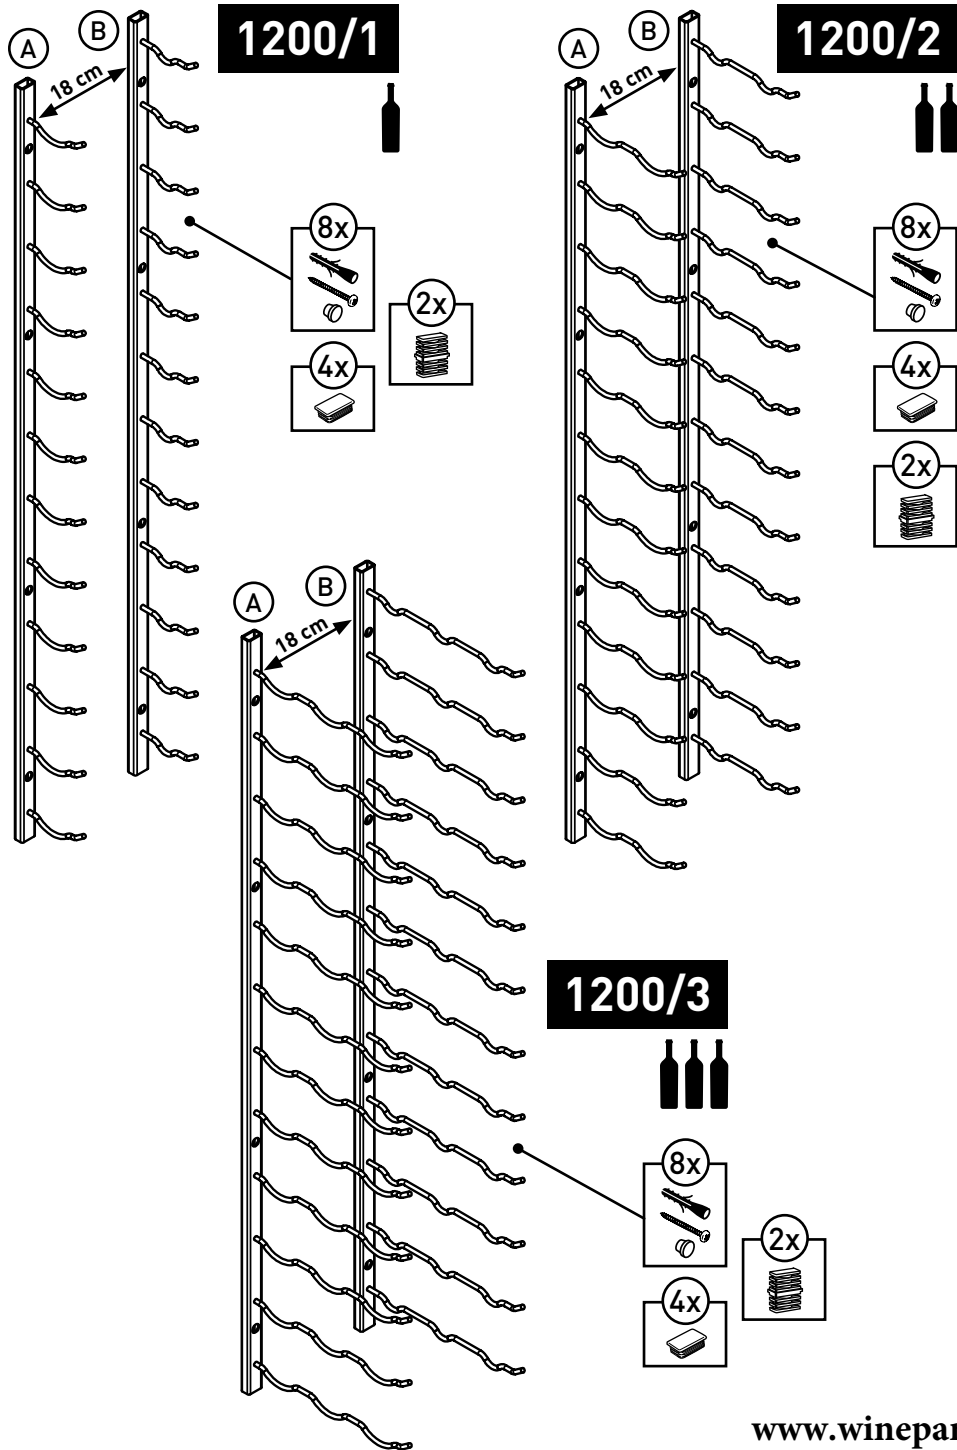

TRIWIRE WINE RACK

400/1-A,B

400/2-A,B

400/3-A,B

800/1-A,B

800/2-A,B

800/3-A,B

1200/1-A,B

1200/2-A,B

1200/3-A,B

400/1

- 1 A ← 18 cm → B
- 2 \varnothing 8 mm (4x)
- 3 (4x)
- 4 (4x)
- 5 (4x)
- 6 (4x)
- 7

! \varnothing max. 85 mm

400/2

400/3

800/1

- 6x
- 4x
- 2x

800/2

- 6x
- 4x
- 2x

800/3

- 6x
- 4x
- 2x