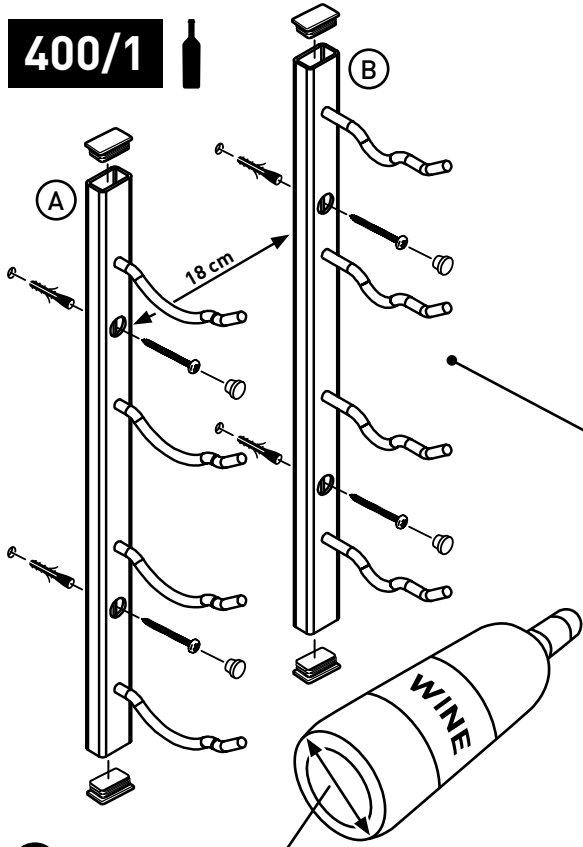

TRIWIRE WINE RACK

400/1-A,B

400/2-A,B

400/3-A,B

800/1-A,B

800/2-A,B

800/3-A,B

1200/1-A,B

1200/2-A,B

1200/3-A,B

400/1

- 1 A ← 18 cm → B
- 2 \varnothing 8 mm (4x)
- 3 (4x)
- 4 (4x)
- 5 (4x)
- 6 (4x)
- 7

! \varnothing max. 85 mm

400/2

400/3

800/1

- 6x
- 4x
- 2x

800/2

- 6x
- 4x
- 2x

800/3

- 6x
- 4x
- 2x