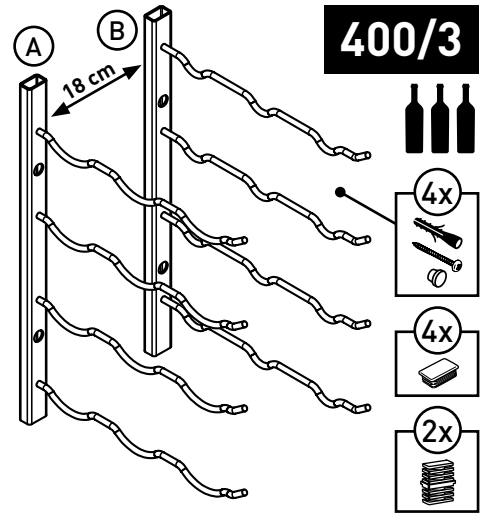

TRIWIRE WINE RACK

400/1-A,B

400/2-A,B

400/3-A,B

800/1-A,B

800/2-A,B

800/3-A,B

1200/1-A,B

1200/2-A,B

1200/3-A,B

400/1

- 1 A ← 18 cm → B
- 2 \varnothing 8 mm (4x)
- 3 (4x)
- 4 (4x)
- 5 (4x)
- 6 (4x)
- 7

! \varnothing max. 85 mm

400/2

400/3

800/1

- 6x
- 4x
- 2x

800/2

- 6x
- 4x
- 2x

800/3

- 6x
- 4x
- 2x