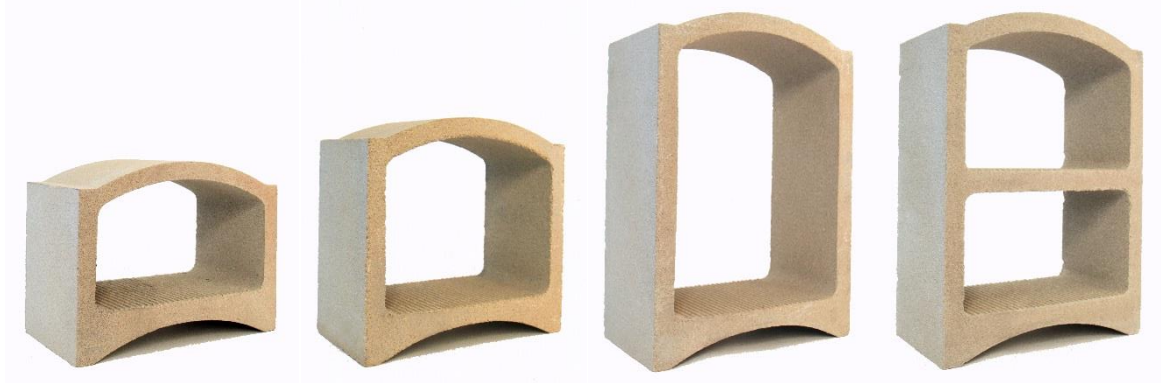

Vážený zákazníku,

děkujeme Vám velice za Váš nákup. Zakoupil jste zboží francouzského výrobce regálového systému **Le Bloc Cellier**. Tento výrobek s dvacetiletou tradicí je originální patentově chráněný produkt firmy Idées Design.

Regály na víno Le Bloc Cellier – White Limestone

Tipy pro sestavení

- Je potřeba zajistit rovný povrch pro umístění sestavy.
- Regály se skládají na sebe bez použití spojovacích materiálů.
- Bloky mají přední část hladkou – pohledovou.
- Ukotvení ke stěně se doporučuje při sestavě 4 a více bloků poskládaných na sebe.
- Pro zajištění správného proudění vzduchu kolem lahví nedorážejte sestavu až ke stěně, ale ponechte 3 – 5 cm mezeru.
- Při výšce sestavy nad 2 metry doporučujeme ukotvení ke stěně.