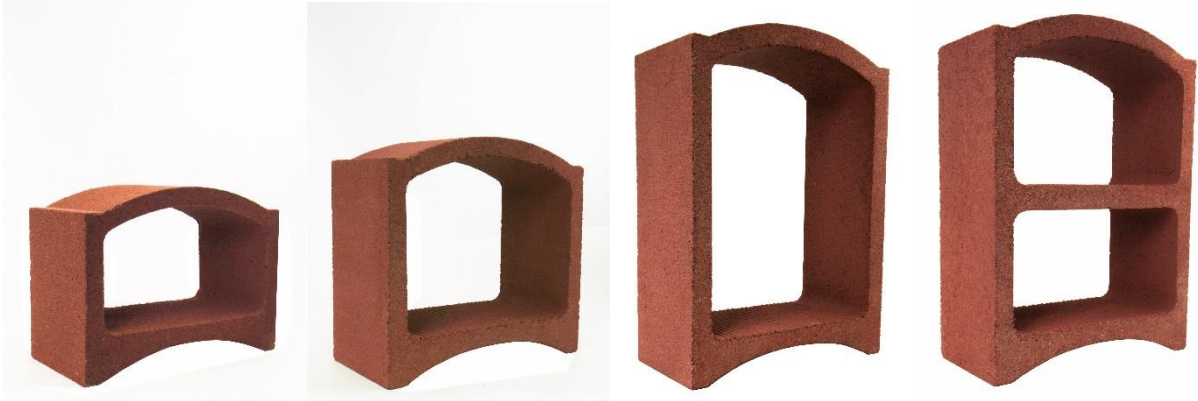

### **Regály na víno Le Bloc Cellier – Red Clay**

#### **Tipy pro sestavení**

- Je potřeba zajistit rovný povrch pro umístění sestavy.
- Regály se skládají na sebe bez použití spojovacích materiálů.
- Bloky mají přední část hladkou – pohledovou.
- Ukotvení ke stěně se doporučuje při sestavě 4 a více bloků poskládaných na sebe.
- Pro zajištění správného proudění vzduchu kolem lahví nedorážejte sestavu až ke stěně, ale ponechte 3 – 5 cm mezeru.
- Při výšce sestavy nad 2 metry doporučujeme ukotvení ke stěně.